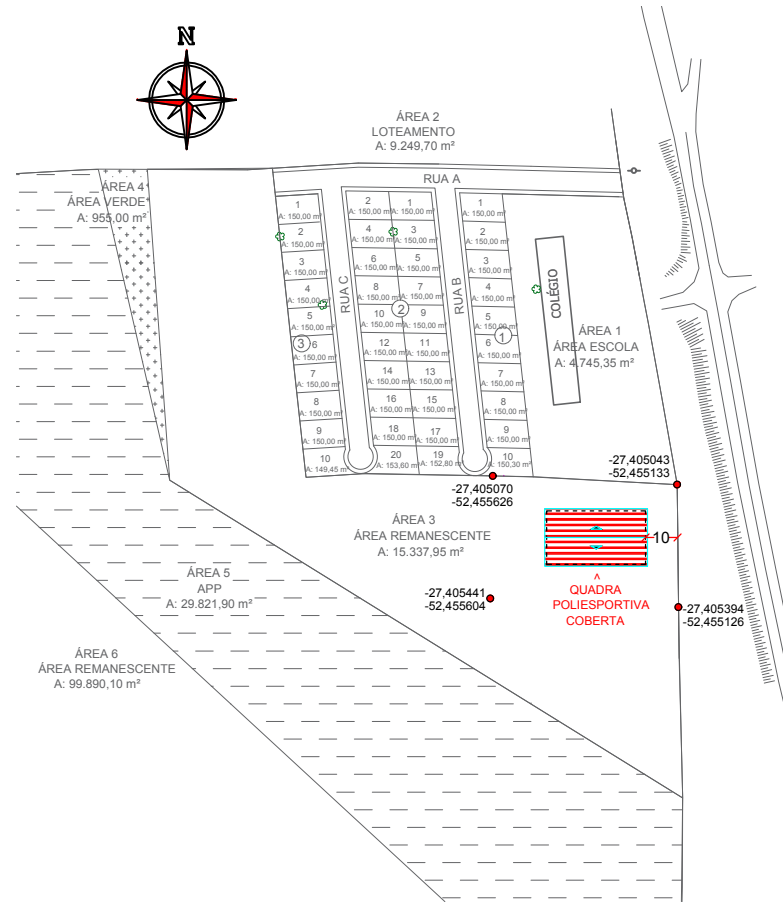

PLANTA COM COORDENADAS GEOGRÁFICAS
Sem escala

PLANTA DE LOCALIZAÇÃO
Escala 1:1.250

PREFEITURA MUNICIPAL DE ITATIBA DO SUL	
QUADRA POLIESPORTIVA COBERTA	
ENDEREÇO: LOTE RURAL Nº 125, SECÇÃO MAUÁ, PERÍMETRO URBANO ITATIBA DO SUL/RS.	
PROPRIETÁRIO:  PREFEITURA MUNICIPAL DE ITATIBA DO SUL	RESPONSÁVEL TÉCNICO:  MARLEI SALETE OGRÓDOWSKI Engº Civil - CREA RS 93800
PLANTA DE LOCALIZAÇÃO	DATA: AGOSTO/2020 DESENHO: DANIELA ESCALA: 1:100

Anexo